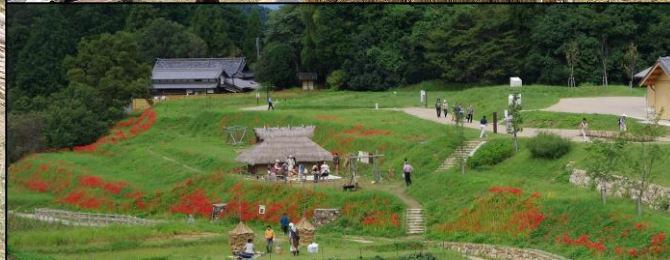

あすかへの想いを形に 誰もが参加できる体験と
イベントを通して キトラで学び キトラを遊びつくす

キトラとらい塾

参加のご案内

公園であなたの夢 かなえてみませんか？

**歴史・イベント・アウトドア 何か面白いにとやいたい人
みんな みんな キトラに集まれ～！**

染色・わら細工・つる細工・衣装づくり・家づくり・演劇・音楽・飛鳥鍋

いままで楽しいこと、いろいろとやりました。次はあなたの番？

親子！友達！サークル！もちろんお一人様も！やる気があれば、熱烈大歓迎です！

キトラとらい塾はこんなイベントを実施します

キトラとらい塾は、国営飛鳥歴史公園でみなさんの自由な発想で楽しく遊べるイベントを実施します。

○かかしづくり体験

開催日 = 7月23日(日)、8月6日(日)
時間 = 9時30分~12時(7/23)、13時~15時(8/6)
場所 = 国営飛鳥歴史公園・キトラ古墳周辺地区 農体験小屋
参加費 = 無料

○染物体験

開催日 = 7月23日(日)
時間 = 9時30分~12時
場所 = 国営飛鳥歴史公園・キトラ古墳周辺地区 農体験小屋
参加費 = 無料